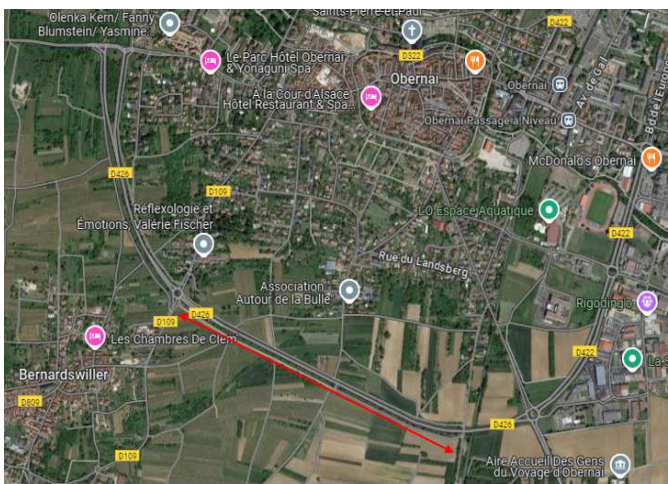

Mesure d'exploitation par article

Article 1 : Circulation et stationnement interdite le samedi D82 et D212

Article 2 : Circulation interdite le dimanche D5 -D130 -D206 -D214-D426 -IC

Article 3 : Sens interdit institué D109

Article 4 : Stationnement Interdit D57 - D82 - D130 - D282

Article 5 et 6 : Limitation de Vitesse D422

Plan de la manifestation