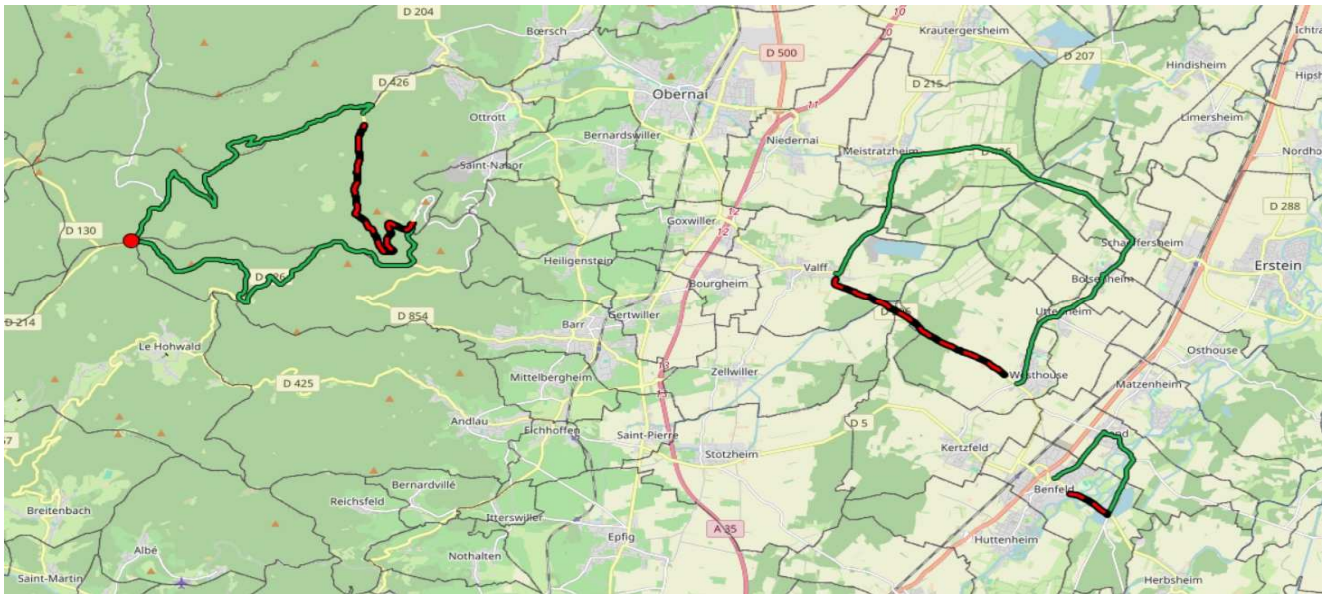

Mesure d'exploitation par article

Article 1 : Circulation et stationnement interdite le samedi D82 et D212

Article 2 : Circulation interdite le dimanche D5 -D130 -D206 -D214-D426 -IC

Article 3 : Sens interdit institué D109

Article 4 : Stationnement Interdit D57 - D82 - D130 - D282

Article 5 et 6 : Limitation de Vitesse D422

Plan de la manifestation