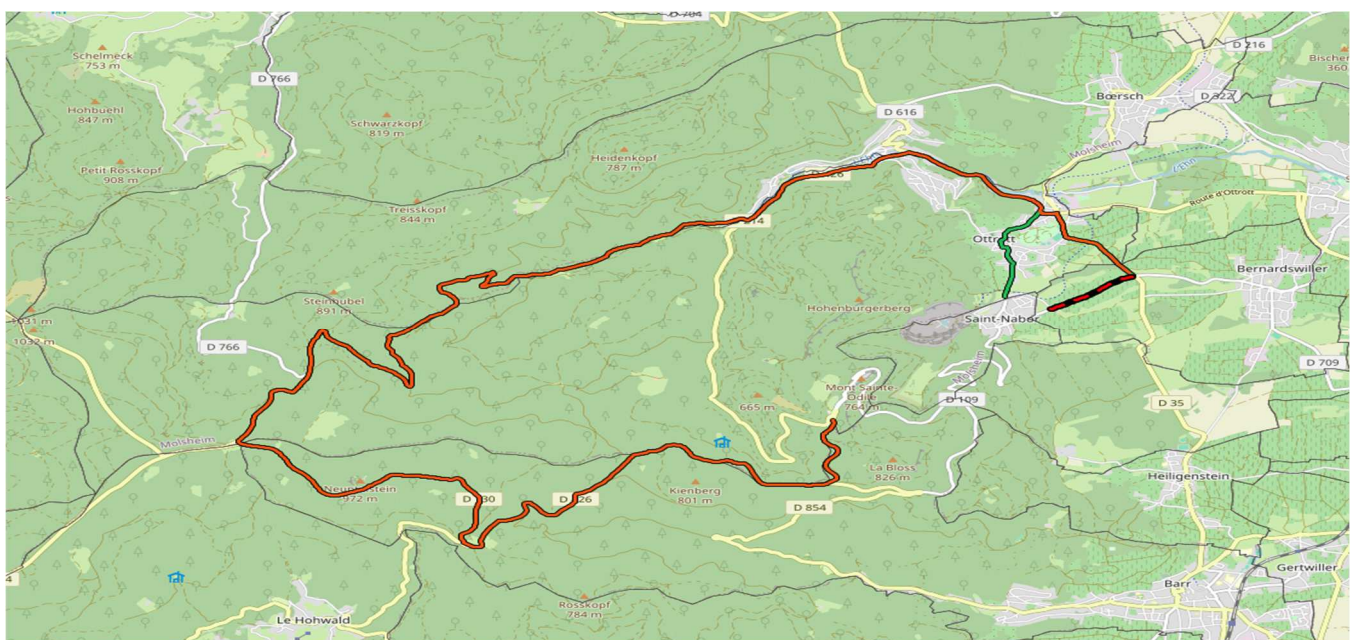

Mesure d'exploitation par article

Article 1 : Circulation et stationnement interdite le samedi D82 et D212

Article 2 : Circulation interdite le dimanche D5 -D130 -D206 -D214-D426 -IC

Article 3 : Sens interdit institué D109

Article 4 : Stationnement Interdit D57 - D82 - D130 - D282

Article 5 et 6 : Limitation de Vitesse D422

Plan de la manifestation