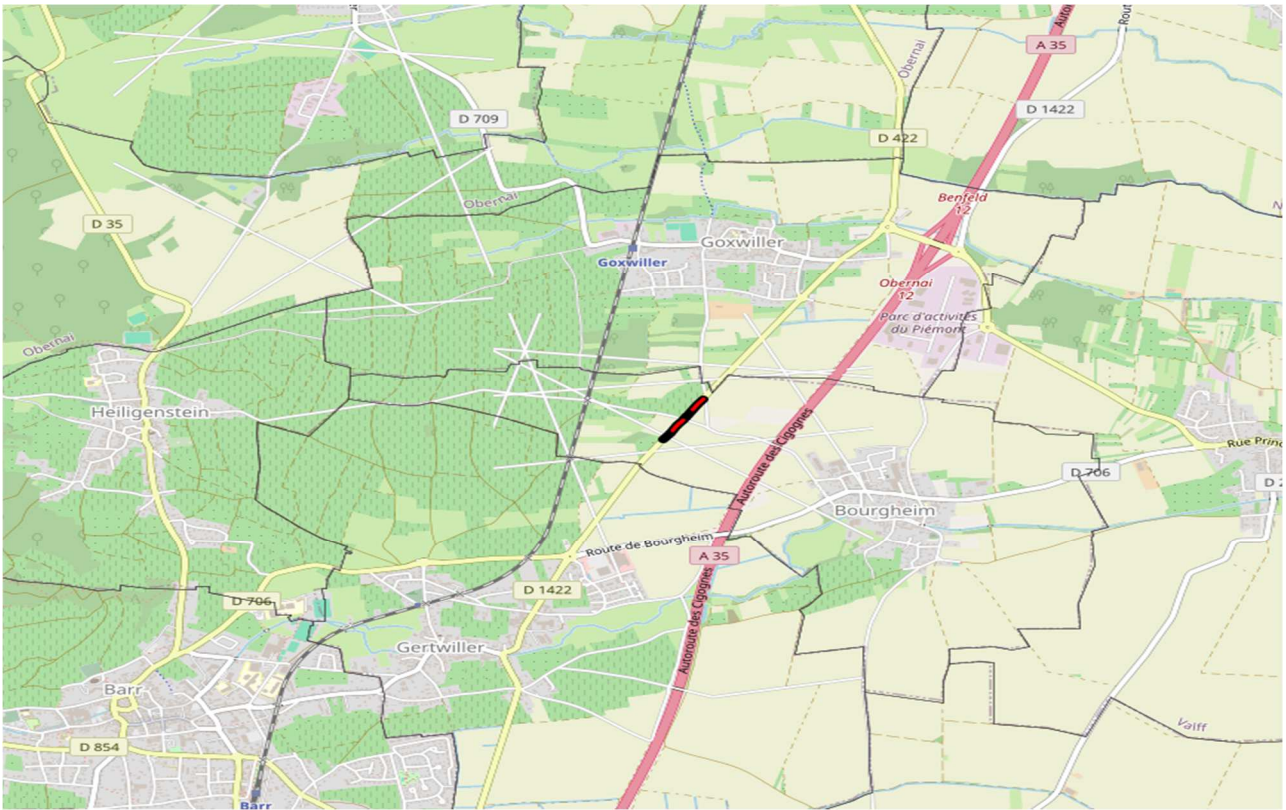

Mesure d'exploitation par article

Article 1 : Circulation et stationnement interdite le samedi D82 et D212

Article 2 : Circulation interdite le dimanche D5 -D130 -D206 -D214-D426 -IC

Article 3 : Sens interdit institué D109

Article 4 : Stationnement Interdit D57 - D82 - D130 - D282

Article 5 et 6 : Limitation de Vitesse D422

Plan de la manifestation